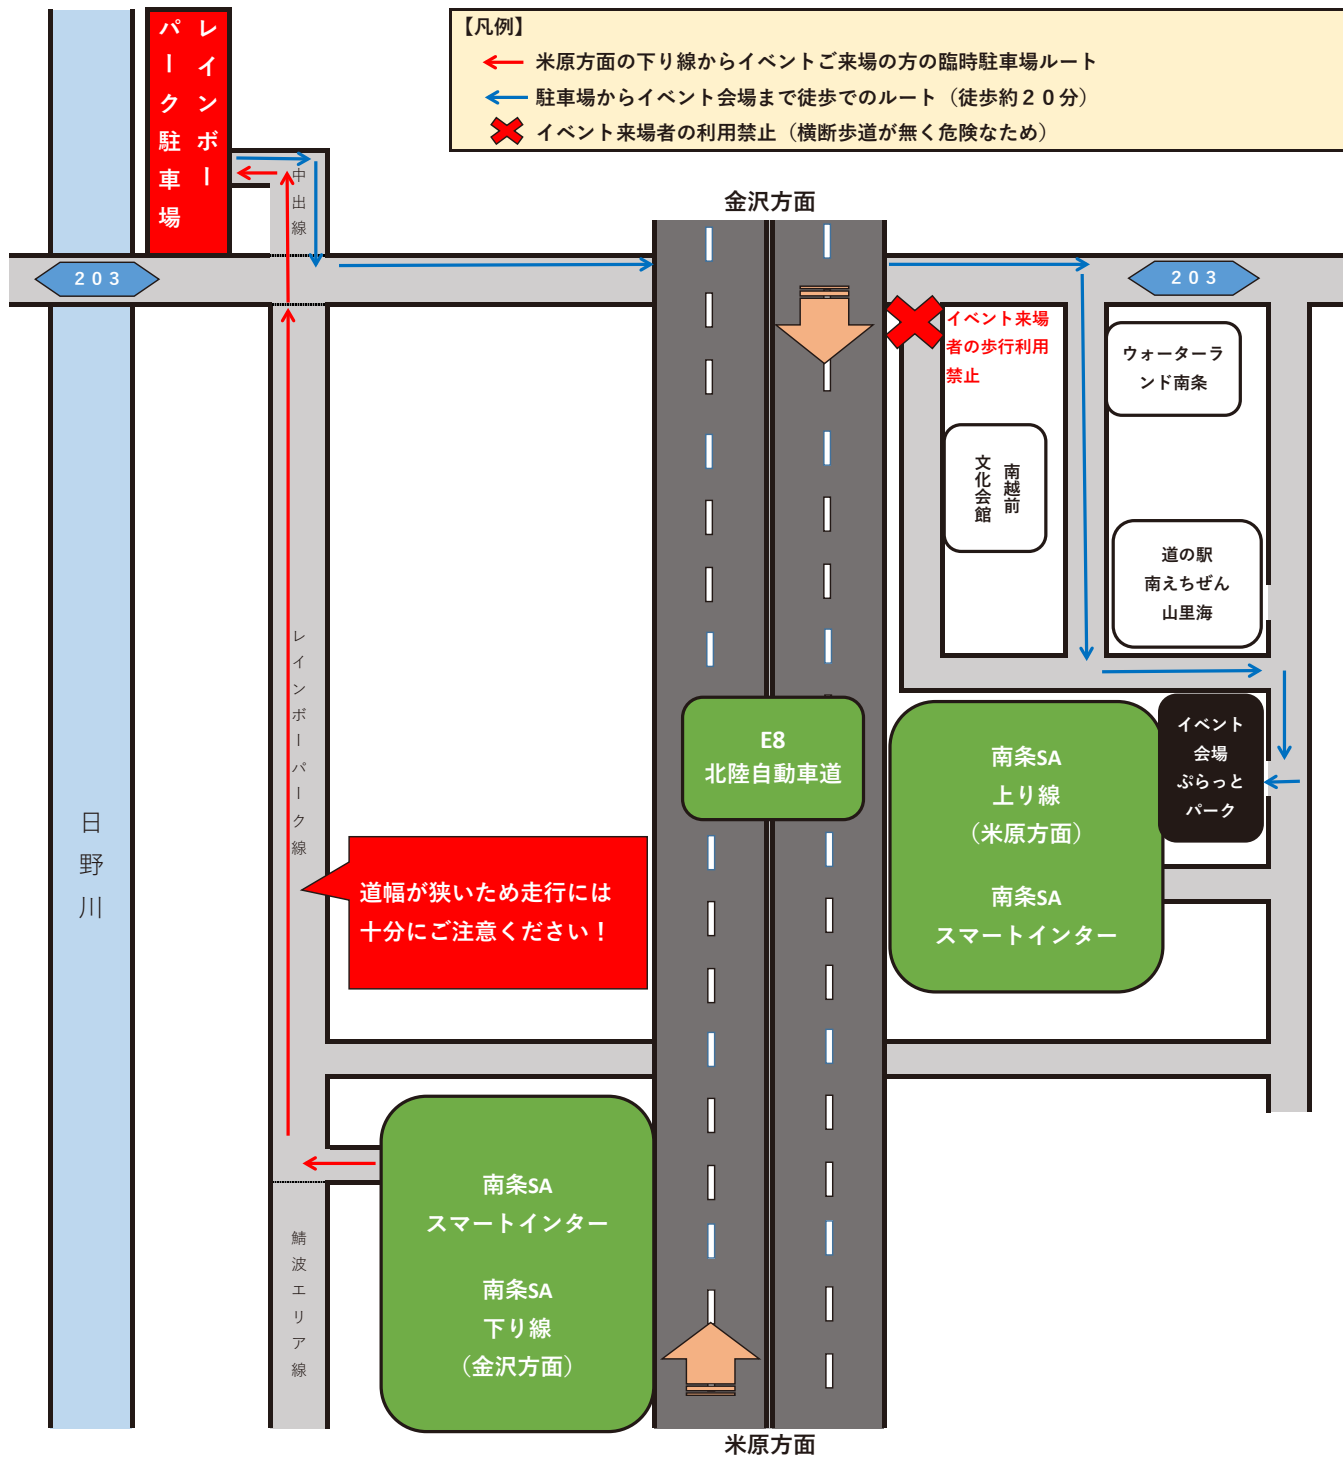

1回目 11:20 ~ 12:00
2回目 14:20 ~ 15:00

826aska
ミニコンサート!

福井県鯖江市出身、
大人気のエレクトーンプレイヤー

「826aska」さんの
ミニコンサートを
開催します!

午前 10:30 ~ 11:00
午後 13:30 ~ 14:00

YouTube では 2 億 3 千万回を突破! チャンネル登録数は 80 万人以上、
2019 年にメジャーデビューされ CD や DVD 発売の他、
全国コンサートツアーや CM へのオリジナル楽曲と共に出演など活躍中!

名古屋、関西方面からご来場のお客さまは

下り線南条SA下り線スマートIC で流出し、案内看板にしたがい
河川敷にある「レインボーパーク南条」に駐車してください。

臨時駐車場案内などイベント会場周辺図は裏面をご覧ください▶

イベント会場周辺図

注意事項

- ✓ 名古屋、関西方面からご来場のお客さまは下り線南条 SA 下り線スマート IC で流出し、案内看板にしたがい河川敷にある「レインボーパーク南条」に駐車してください。
- ✓ 11/1 (金) 9:00 ~ 11/2 (土) 18:00 まで南条 SA 上り線「ぶらっとパーク」はイベントのため閉鎖しますのでご利用できません。
「ぶらっとパーク」をご利用のお客さまはお手数ですが「道の駅南えちぜん山里海」の指定駐車場をご利用ください。
- ✓ 当日は上り線の混雑が予想されますので、上り線でお越しのお客さまは南条 SA 手前のインターとなる武生 IC を流出し一般道でお越しください。